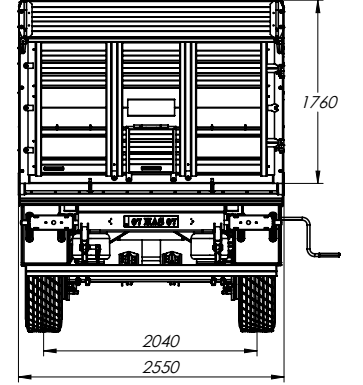

OPSİYONLAR

JANTLAR	Extra tonaj ve görsellik arayan müşterilerimiz için alüminyum jant
KM SAYACI	Dingil üzerinde entegre digital km.sayacı
TENTE SİSTEMİ	Kum, çakıl gibi küçük taneli malzemelerinin savrulmasını engelleyici otomatik tente sistemi
ELEKTRONİK SÜSPANSİYON SİSTEMİ	Otomatik dingil kaldırma(1 dingilde), otomatik köruk boşaltma ve platform yüksekliğini otomatik ayarlayarak, aracın stabilitesini arttıran daha güvenli sürüş sağlar. ECAS veya ELEX

► Fabrika:

Org. San. Böl. 3. Etap 31. Cad. No:20 Döşemealtı / ANTALYA
T: +90 242 290 33 00 • F: +90 242 290 34 00

► Antalya Satış Ofisi:

G: +90 533 209 77 18 • T: +90 242 443 19 90 • F: +90 242 443 19 91

► Antalya Servis:

Org. San Böl. 1. Etap 6. Cad. No:11 Döşemealtı / ANTALYA
T: +90 242 258 03 30 • F: +90 242 258 03 40

► İstanbul Satış Ofisi:

Uphill Towers B Blok Daire 115 Ataşehir / İSTANBUL
G: +90 545 334 07 34 • T: +90 216 688 33 88 • F: +90 216 688 34 00

► İstanbul Servis:

Servisone Yeşilbayır Sok. No:39 Hadımköy / İSTANBUL
G: +90 530 774 98 81 • T: +90 212 867 67 67 • F: +90 212 867 67 68

HASTRAILER

bir GÜNLAS kuruluşudur. ©

Üretici firma verilen tüm ölçü ve ağırlıkları standartlar dahilinde haber vermeksizin değiştirme hakkına sahiptir.

www.hastrailer.com
info@hastrailer.com