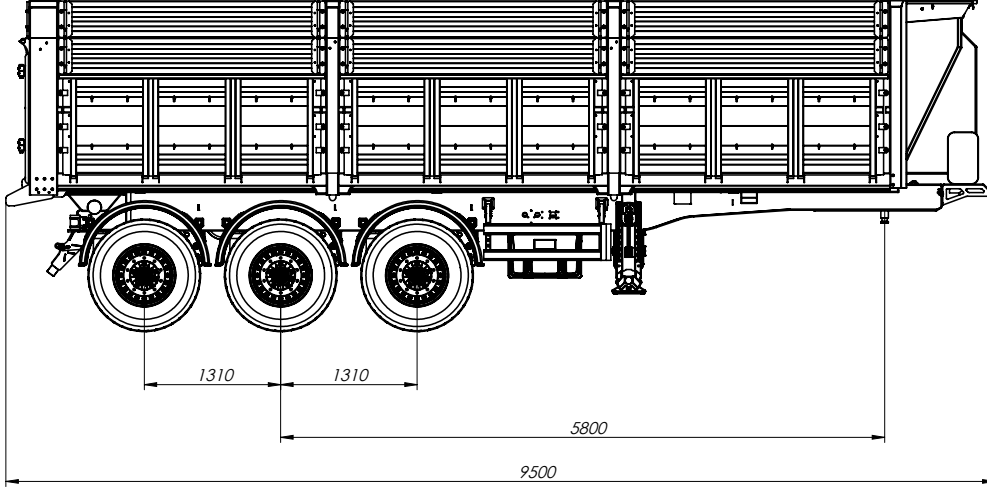

OPSİYONLAR

JANTLAR	Extra tonaj ve görsellik arayan müşterilerimiz için alüminyum jant
KM SAYACI	Dingil üzerinde entegre digital km.sayacı
TENTE SİSTEMİ	Kum, çakıl gibi küçük taneli malzemelerinin savrulmasını engelleyici otomatik tente sistemi
ELEKTRONİK SÜSPANSİYON SİSTEMİ	Otomatik dingil kaldırma(1 dingilde), otomatik köruk boşaltma ve platform yüksekliğini otomatik ayarlayarak, aracın stabilitesini arttıran daha güvenli sürüş sağlar. ECAS veya ELEX

► Fabrika:

Org. San. Böl. 3. Etap 31. Cad. No:20 Döşemealtı / ANTALYA
T: +90 242 290 33 00 • F: +90 242 290 34 00

► Antalya Satış Ofisi:

G: +90 533 209 77 18 • T: +90 242 443 19 90 • F: +90 242 443 19 91

► Antalya Servis:

Org. San Böl. 1. Etap 6. Cad. No:11 Döşemealtı / ANTALYA
T: +90 242 258 03 30 • F: +90 242 258 03 40

► İstanbul Satış Ofisi:

Uphill Towers B Blok Daire 115 Ataşehir / İSTANBUL
G: +90 545 334 07 34 • T: +90 216 688 33 88 • F: +90 216 688 34 00

► İstanbul Servis:

Servisone Yeşilbayır Sok. No:39 Hadımköy / İSTANBUL
G: +90 530 774 98 81 • T: +90 212 867 67 67 • F: +90 212 867 67 68

HASTRAILER

bir GÜNLAS kuruluşudur. ©

Üretici firma verilen tüm ölçü ve ağırlıkları standartlar dahilinde haber vermeksizin değiştirme hakkına sahiptir.

www.hastrailer.com
info@hastrailer.com